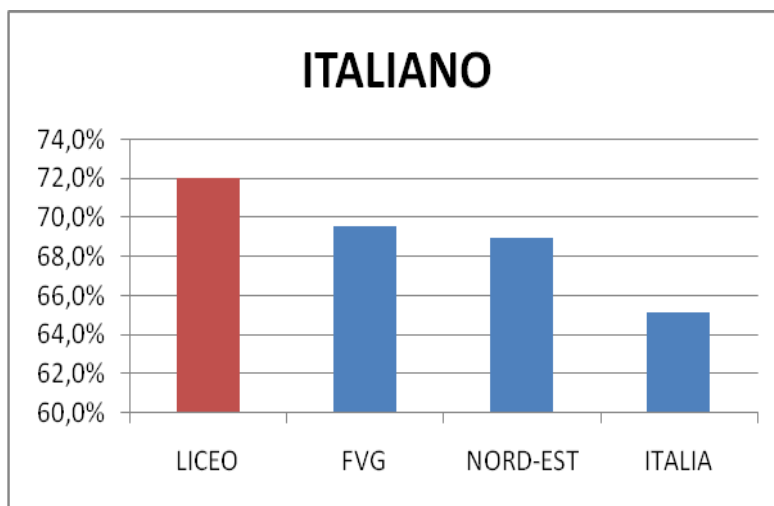

## ITALIANO

ISIS Magrini Marchetti	FVG	NORD-EST	ITALIA
<b>63,1%</b>	61,1%	60,6%	57,2%

## MATEMATICA

ISIS Magrini Marchetti	FVG	NORD-EST	ITALIA
<b>66,0%</b>	56,2%	55,7%	47,9%

## **LICEO SCIENTIFICO**

### **ITALIANO**

LICEO	FVG	NORD-EST	ITALIA
72,0%	69,6%	69,0%	65,2%