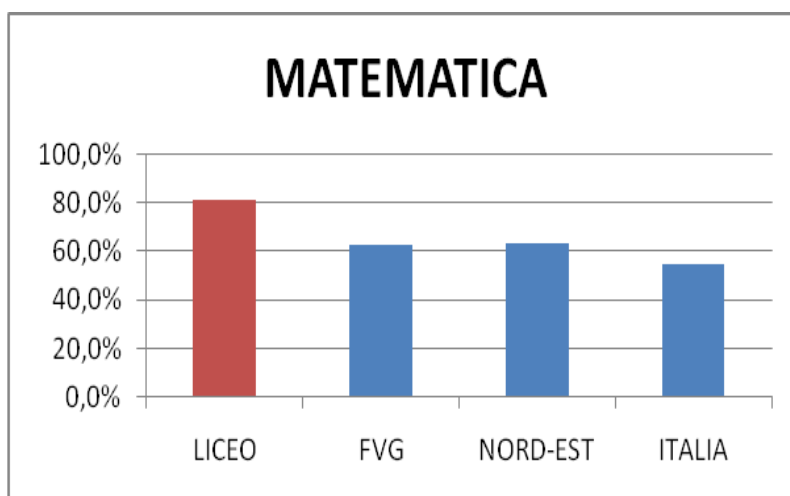

## MATEMATICA

ISIS Magrini Marchetti	FVG	NORD-EST	ITALIA
<b>66,0%</b>	56,2%	55,7%	47,9%

## **LICEO SCIENTIFICO**

### **ITALIANO**

LICEO	FVG	NORD-EST	ITALIA
72,0%	69,6%	69,0%	65,2%

### **MATEMATICA**

LICEO	FVG	NORD-EST	ITALIA
81,3%	62,6%	63,7%	55,1%