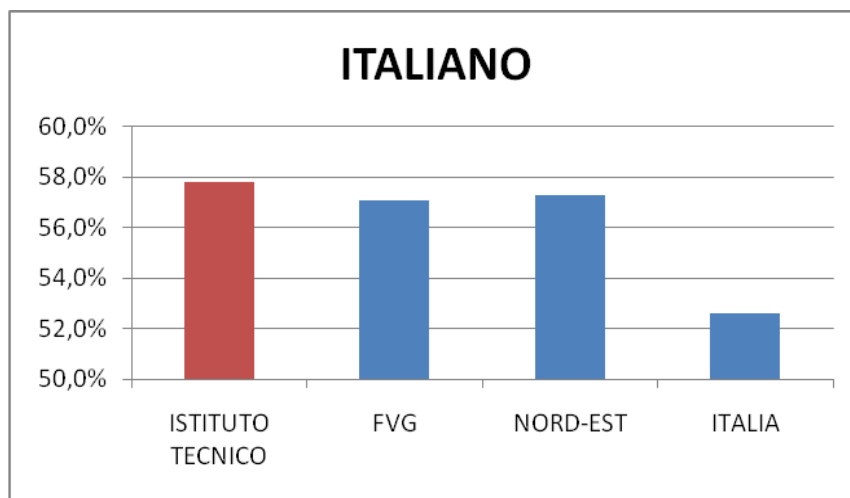

ISTITUTO TECNICO

ITALIANO

ISTITUTO TECNICO	FVG	NORD-EST	ITALIA
57,8%	57,1%	57,3%	52,6%