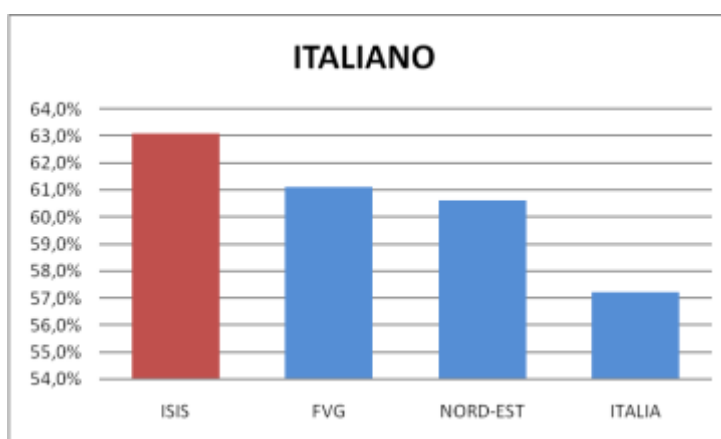

# INVALSI 2017

Eccellenti i risultati dell'Istituto nelle prove Invalsi dello scorso maggio. Come si evince dai grafici, gli esiti medi ottenuti dai nostri studenti si collocano al di sopra di quelli italiani, del nord-est e del Friuli Venezia Giulia. In particolare in matematica, lo scarto risulta di quasi 10 punti!  
Di seguito si riportano, separatamente, i risultati del Liceo e quelli dell'Istituto Tecnico.

## ITALIANO

ISIS Magrini Marchetti	FVG	NORD-EST	ITALIA
<b>63,1%</b>	61,1%	60,6%	57,2%