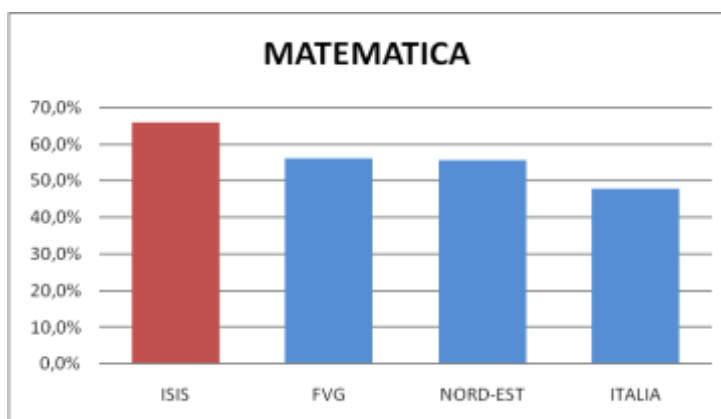

MATEMATICA

ISIS Magrini Marchetti	FVG	NORD-EST	ITALIA
66,0%	56,2%	55,7%	47,9%