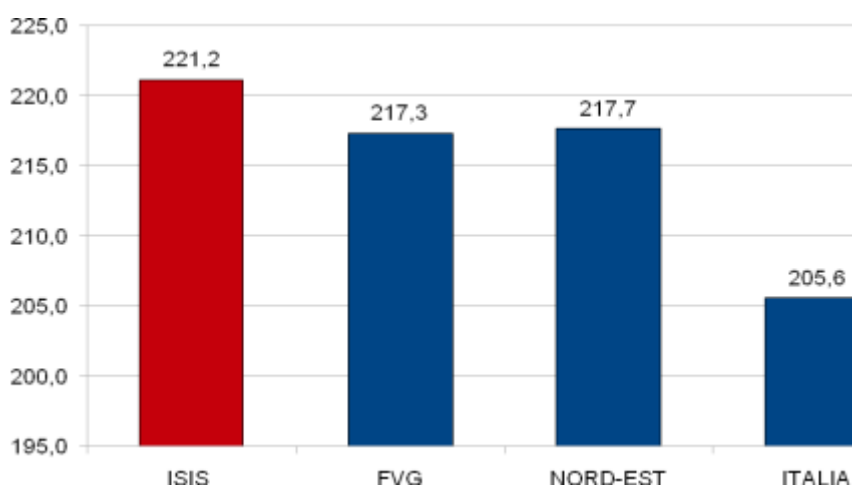

INVALSI 2018

ISTITUZIONE SCOLASTICA NEL SUO COMPLESSO

(Media punteggi Liceo e Istituto Tecnico)

ITALIANO

ISIS	FVG	NORD-EST	ITALIA
221,2	217,3	217,7	205,5

MATEMATICA

ISIS	FVG	NORD-EST	ITALIA
243,7	229,6	230,8	213,8

LICEO

ITALIANO

LICEO	FVG	NORD-EST	ITALIA
235,8	230,8	232,6	221,0

MATEMATICA

LICEO	FVG	NORD-EST	ITALIA
266,6	245,3	249,5	231,9

ISTITUTO TECNICO

ITALIANO

ISTITUTO TECNICO	FVG	NORD-EST	ITALIA
206,5	203,8	202,7	190,1