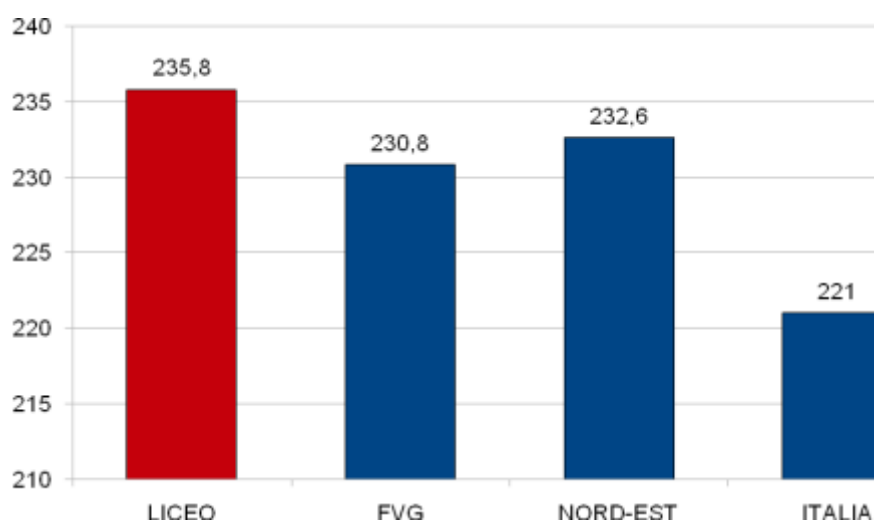

INVALSI 2018

ISTITUZIONE SCOLASTICA NEL SUO COMPLESSO

(Media punteggi Liceo e Istituto Tecnico)

ITALIANO

ISIS	FVG	NORD-EST	ITALIA
221,2	217,3	217,7	205,5

MATEMATICA

ISIS	FVG	NORD-EST	ITALIA
243,7	229,6	230,8	213,8

LICEO

ITALIANO

LICEO	FVG	NORD-EST	ITALIA
235,8	230,8	232,6	221,0

MATEMATICA

LICEO	FVG	NORD-EST	ITALIA
266,6	245,3	249,5	231,9

ISTITUTO TECNICO

ITALIANO

ISTITUTO TECNICO	FVG	NORD-EST	ITALIA
206,5	203,8	202,7	190,1