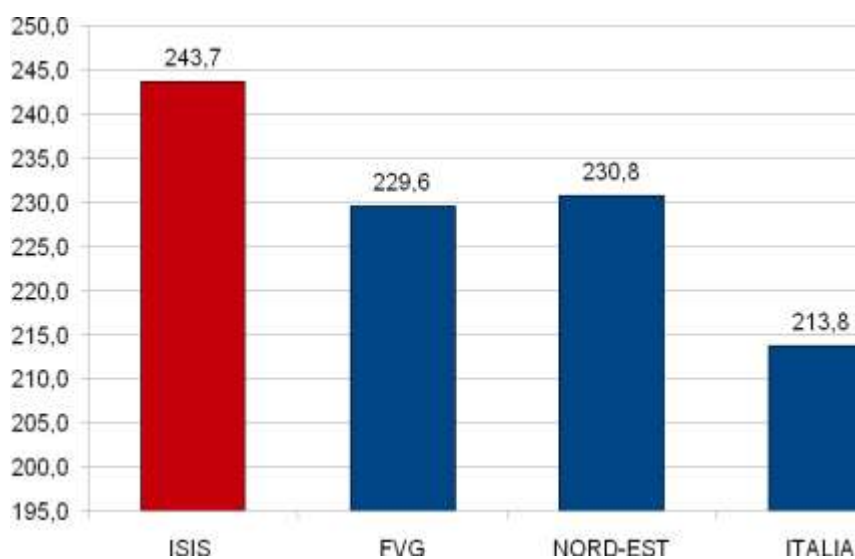

INVALSI 2018

ISTITUZIONE SCOLASTICA NEL SUO COMPLESSO

(Media punteggi Liceo e Istituto Tecnico)

ITALIANO

ISIS	FVG	NORD-EST	ITALIA
221,2	217,3	217,7	205,5

MATEMATICA

ISIS	FVG	NORD-EST	ITALIA
243,7	229,6	230,8	213,8

LICEO

ITALIANO

LICEO	FVG	NORD-EST	ITALIA
235,8	230,8	232,6	221,0

MATEMATICA

LICEO	FVG	NORD-EST	ITALIA
266,6	245,3	249,5	231,9

ISTITUTO TECNICO

ITALIANO

ISTITUTO TECNICO	FVG	NORD-EST	ITALIA
206,5	203,8	202,7	190,1