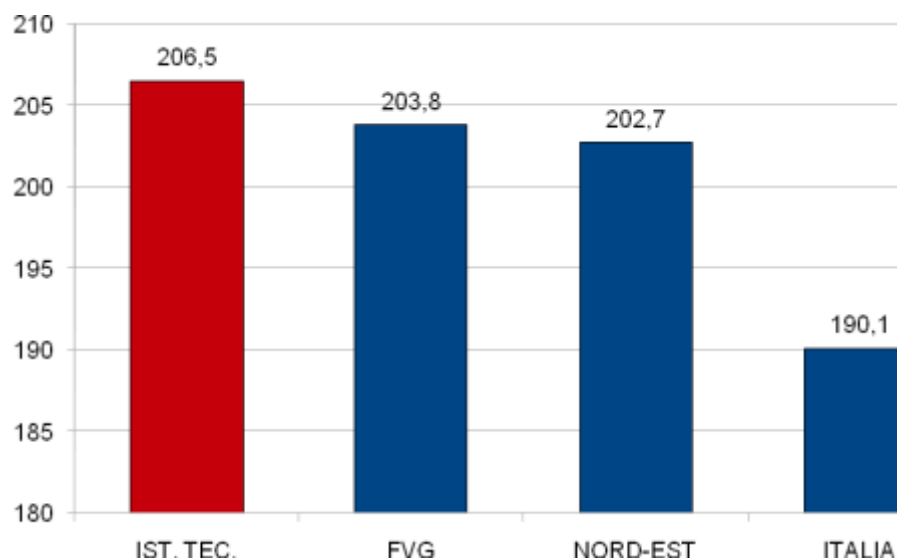

LICEO

ITALIANO

LICEO	FVG	NORD-EST	ITALIA
235,8	230,8	232,6	221,0

MATEMATICA

LICEO	FVG	NORD-EST	ITALIA
266,6	245,3	249,5	231,9

ISTITUTO TECNICO

ITALIANO

ISTITUTO TECNICO	FVG	NORD-EST	ITALIA
206,5	203,8	202,7	190,1