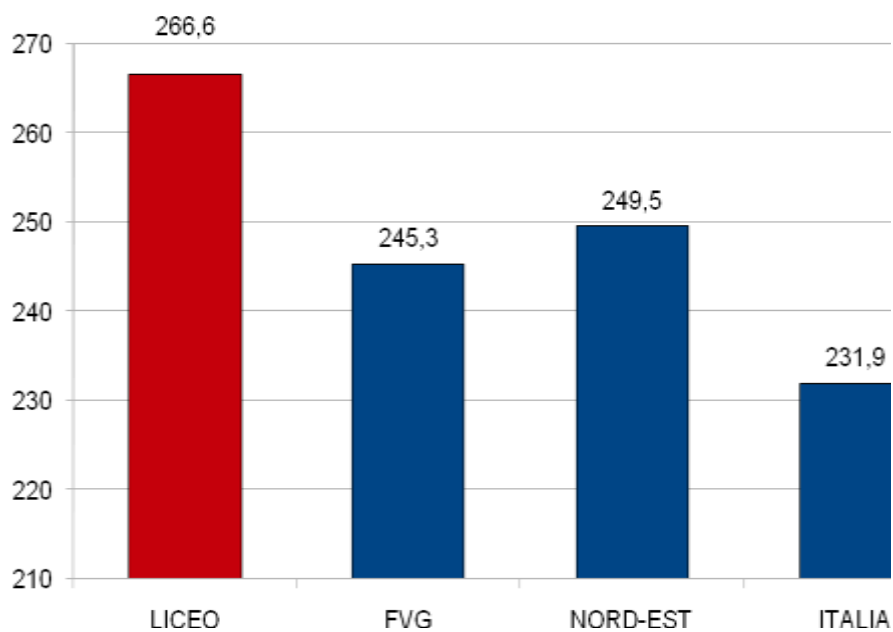

LICEO

ITALIANO

LICEO	FVG	NORD-EST	ITALIA
235,8	230,8	232,6	221,0

MATEMATICA

LICEO	FVG	NORD-EST	ITALIA
266,6	245,3	249,5	231,9

ISTITUTO TECNICO

ITALIANO

ISTITUTO TECNICO	FVG	NORD-EST	ITALIA
206,5	203,8	202,7	190,1