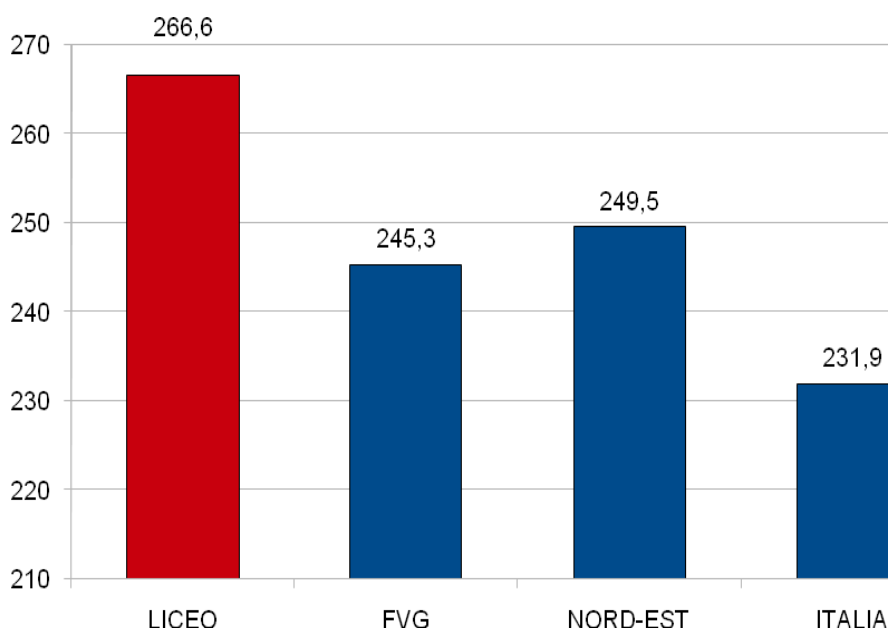

MATEMATICA

LICEO	FVG	NORD-EST	ITALIA
266,6	245,3	249,5	231,9