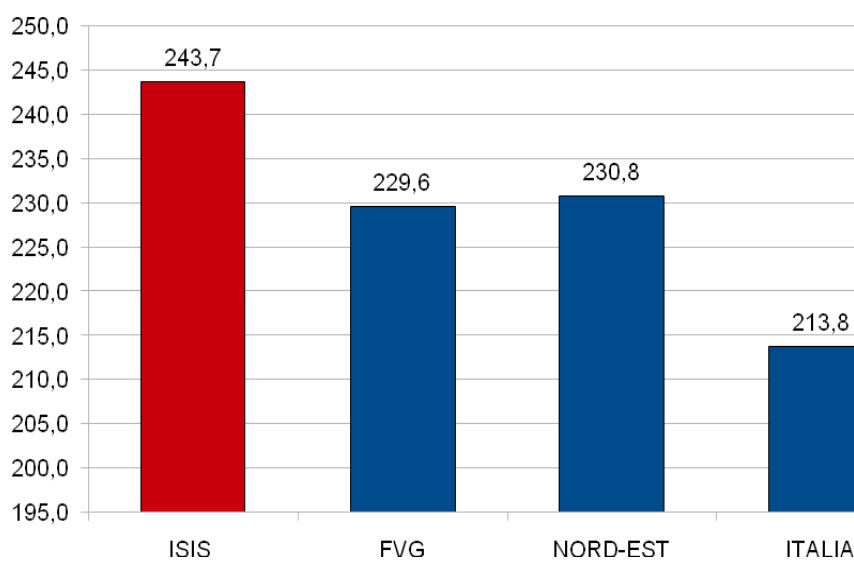

MATEMATICA

ISIS	FVG	NORD-EST	ITALIA
243,7	229,6	230,8	213,8