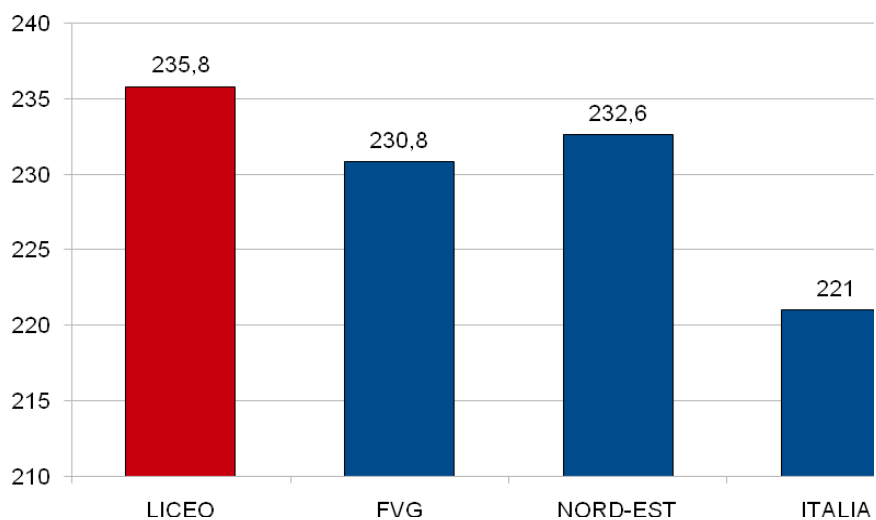

LICEO

ITALIANO

LICEO	FVG	NORD-EST	ITALIA
235,8	230,8	232,6	221,0