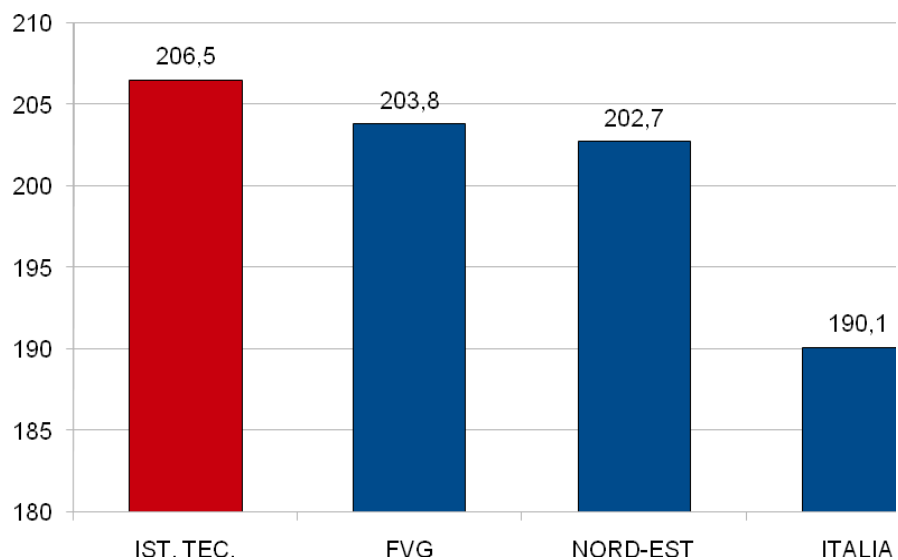

ISTITUTO TECNICO

ITALIANO

ISTITUTO TECNICO	FVG	NORD-EST	ITALIA
206,5	203,8	202,7	190,1